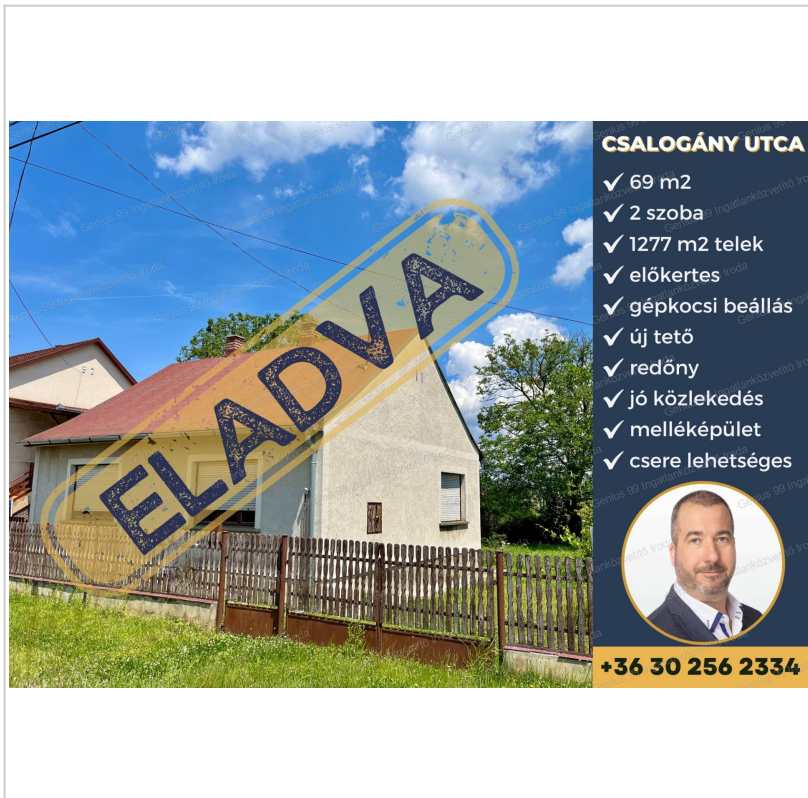

Eladó Családi ház, 69 m², 1 277 m² telek, Kaposvár

26 500 000 Ft (~67 140 €)

CSALOGÁNY UTCA

- ✓ 69 m²
- ✓ 2 szoba
- ✓ 1277 m² telek
- ✓ előkert
- ✓ gépkocsi beállítás
- ✓ új tető
- ✓ redőny
- ✓ jó közlekedés
- ✓ melléképület
- ✓ csere lehetséges

Az Ön kapcsolattartója:

Oláh Miklós
Ügyvezető

+36 30 256-2334
info@genius99.hu

Kaposváron a Rómahegyen eladó egy 1277 m²-s dupla telekkel rendelkező, 69 m²-s, 2 szobás téglalapítású családi ház.

ELADVA !!

Kaposvár egyik legszebb és legfrekvenciáltabb helyén, a remek környezeti adottságokkal rendelkező Rómahegyen található ez a téglalapítású, összesen 69 m²-es, 2 szobás családi ház. A ház kiváló helyen fekszik, és ami még különlegesebbé teszi, hogy dupla telekkel, azaz 1277 m²-es egyenes telekkel rendelkezik. Ez a hatalmas terület ideális kertészkedésre, kerti partikra, kisebb vagy nagyobb családi és baráti események megrendezésére.

Az ingatlan 2 parkettás szobából, hidegburkolatos konyhából és fürdőszobából áll. A nyílászárók fából készültek és redőnyökkel szerelték. Az ingatlan víz-, villany- és szennyvízhálózatba be van kötve, gáz ugyan nincs bevezetve, de a ház előtt az utcán elérhető, így könnyen bevezethető. Az udvaron gépkocsi beállási lehetőség van, és egy téglalapítású melléképület is található. Bár a ház felújítandó, a telek nagysága miatt kiválóan alkalmas bővítésre, így akár nagyobb család, vagy több generációs családi ház kialakítására is ideális lehet. A Rómahegyen ritkaságnak számít, hogy egy ingatlanhoz ekkora terület tartozzon, ezért ez egy kiváló lehetőség mindazok számára, akik itt szeretnének élni. Ne hagyja ki ezt a remek lehetőséget, hívjon minket még ma!